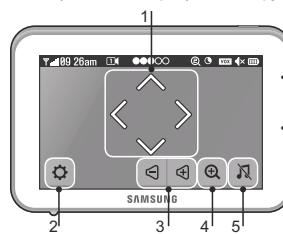

Меню (нажать на экран). Кнопки функций.

1. Передвижение изображения в режиме приближения.
2. Установки камеры и монитора.
3. Громкость монитора.
4. Приближение.
5. Кольбельные мелодии (вкл./выкл.).