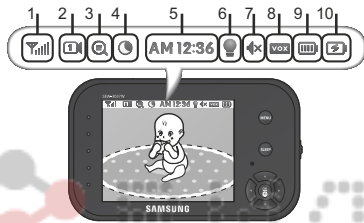

Индикаторы

1. Индикатор уровня связи между блоками.
  2. Номер камеры.
  3. Режим приближения.
  4. Ночное видение.
  5. Часы.
  6. Ночник.
  7. Динамик монитора выключен.
  8. Включен режим VOX (активация при обнаружении плача).
  9. Уровень заряда аккумулятора. Внимание! При слишком низком заряде аккумулятора изображение и звук могут ухудшаться.
  10. Аккумулятор заряжается.
2. Предупреждение об отсутствии связи между блоками – «**Out of Range**». Следует сократить расстояние или проверить питание камеры.