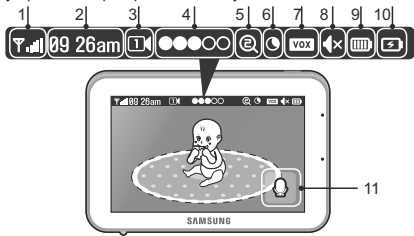

ВИДЕОЯНЯ SAMSUNG SEW-3043WP. ИНСТРУКЦИЯ.

Комплектация: монитор, камера, два адаптера питания, винты для настенного крепления, гарантийный талон.

Требования безопасности и уход. Располагать устройство на расстоянии не менее одного метра от детской кроватки, в зоне не доступной для детей. Использовать в домашних условиях. Не мочить, не трясти, не ронять устройство. Протирать мягкой, сухой тканью.

Индикаторы.

1. Индикатор уровня связи между блоками.
  2. Часы.
  3. Номер камеры.
  4. Уровень громкости камеры.
  5. Режим приближения.
  6. Ночное видение.
  7. Включен режим VOX (активация при обнаружении плача).
  8. Динамик монитора выключен.
  9. Уровень заряда аккумулятора. Внимание! При слишком низком заряде аккумулятора изображение и звук могут ухудшаться.
  10. Аккумулятор заряжается.
  11. Двухсторонняя связь (удерживать и говорить).
2. Предупреждение об отсутствии связи между блоками – «Out of Range». Следует сократить расстояние или проверить питание камеры.

Монитор