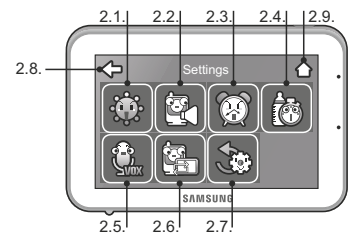

Установки.

1. Яркость.
2. Громкость камеры.
3. Установка времени (использовать стрелки вверх/вниз).
4. Таймер кормления (использовать стрелки вверх/вниз).
5. Чувствительность микрофона камеры (настройка VOX). "Low Sound Detection" - монитор включается при относительно тихом звуке возле камеры. "High Sound Detection" - монитор включается при громком звуке. В этом режиме для сохранения энергии, монитор выключается при отсутствии звука возле камеры.
6. Связывание камеры с монитором (требуется нажать кнопку PAIR на камере).
7. Возврат к заводским настройкам.

Изготовитель: Тианджин Самсунг Техвин Опто-электроникс; Китай, 300385, Микро электроникс индустриал парк, Вей 6, Джинган роад, д. 11. Страна производства: Китай, Дата: 06.2016 г. Эксклюзивный дистрибутор в РФ: ООО «ЦФО Групп», Россия, г. Москва, Ленинградский проспект, 37к9. Тел. +7 (499) 391-00-89. Веб. www.cfo-group.ru.

Для обращения по вопросам гарантийного обслуживания. Компания «ТиЭсСи Сервис», Адрес: 129343, г. Москва, ул. Амундсена, д. 9. Тел.: +7 (495) 240-91-33, +7 (985) 281-57-06. Отдел выездного ремонта: доб. 300, 302. Отдел стационарного ремонта: доб. 318, 325, 326.