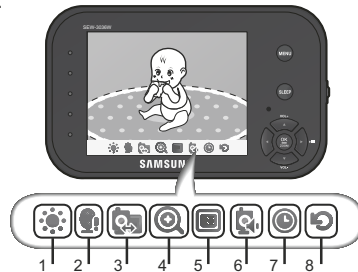

Разделы Меню

1. Яркость.
2. Чувствительность микрофона камеры (настройка VOX). Переключатель на мониторе должен быть установлен в положение VOX. "H" - монитор включается при относительно тихом звуке возле камеры. "L" - монитор включается при громком звуке. В этом режиме для сохранения энергии, монитор выключается при отсутствии звука возле камеры.
3. Связывание камеры с монитором (требуется нажать кнопку PAIR на камере).
4. Приближение.
5. Выбор камеры или переключение между несколькими камерами.
6. Регулировка громкости динамика камеры. Mute - выключен. Звук на мониторе не слышен, если нажата кнопка Talk.
7. Установка времени (использовать стрелки вверх/вниз, вправо/влево). Колокольные мелодии (вкл./выкл.).
8. Возврат к заводским настройкам.

Изготовитель: Тианджин Самсунг Техвин Опто-электроникс: Китай, 300385, Микро электроникс индустриал парк, Вей 6, Джинган роад, д. 11. Страна производства: Китай. Дата: 06.2016 г. Эксклюзивный дистрибутор в РФ: ООО «ЦФО Групп», Россия, г. Москва, Ленинградский проспект, 37к9. Тел. +7 (499) 391-00-89. Веб. www.cfo-group.ru.

Для обращения по вопросам гарантийного обслуживания. Компания «ТиЭсСи Сервис», Адрес: 129343, г. Москва, ул. Амундсена, д. 9. Тел.: +7 (495) 240-91-33, +7 (985) 281-57-06. Отдел выездного ремонта: доб. 300, 302. Отдел стационарного ремонта: доб. 318, 325, 326.