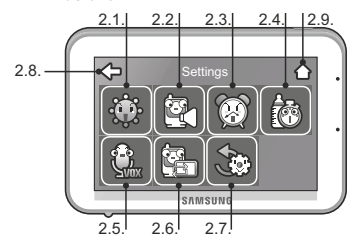

Изготовитель: Тианджин Самсунг Техвин Опто-электроникс: Китай, 300385, Микро электроникс индустриал парк, Вей 6, Джинган роад, д. 11. Страна производства: Китай. Дата: 06.2016 г. Эксклюзивный дистрибутор в РФ: ООО «ЦФО Групп», Россия, г. Москва, Ленинградский проспект, 37к9. Тел. +7 (499) 391-00-89. Веб. www.cfo-group.ru.

Для обращения по вопросам гарантийного обслуживания. Компания «ТиЭсСи Сервис», Адрес: 129343, г. Москва, ул. Амурдсена, д. 9. Тел.: +7 (495) 240-91-33, +7 (985) 281-57-06. Отдел выездного ремонта: доб. 300, 302. Отдел стационарного ремонта: доб. 318, 325, 326.