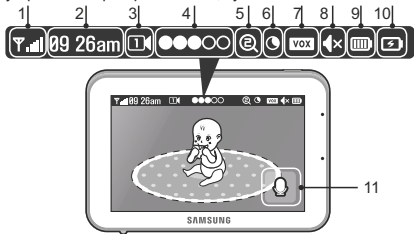

1. Индикатор уровня связи между блоками.
  2. Часы.
  3. Номер камеры.
  4. Уровень громкости камеры.
  5. Режим приближения.
  6. Ночное видение.
  7. Включен режим VOX (активация при обнаружении плача).
  8. Динамик монитора выключен.
  9. Уровень заряда аккумулятора. Внимание! При слишком низком заряде аккумулятора изображение и звук могут ухудшаться.
  10. Аккумулятор заряжается.
  11. Двухсторонняя связь (удерживать и говорить).
2. Предупреждение об отсутствии связи между блоками – «Out of Range». Следует сократить расстояние или проверить питание камеры.

Монитор