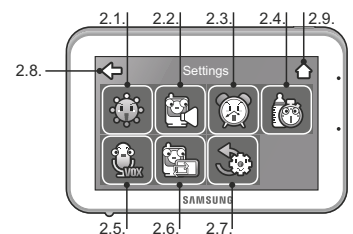

Установки.

1. Яркость.
2. Громкость камеры.
3. Установка времени (использовать стрелки вверх/вниз).
4. Таймер кормления (использовать стрелки вверх/вниз).
5. Чувствительность микрофона камеры (настройка VOX). "Low Sound Detection" - монитор включается при относительно тихом звуке возле камеры. "High Sound Detection" - монитор включается при громком звуке. В этом режиме для сохранения энергии, монитор выключается при отсутствии звука возле камеры.
6. Связывание камеры с монитором (требуется нажать кнопку PAIR на камере).
7. Возврат к заводским настройкам.

Изготовитель: Тианджин Самсунг Техвин Опто-электроникс; Китай, 300385, Микро электроникс индустриал парк, Вей 6, Джинган роад, д. 11. Страна производства: Китай, Дата: 06.2016 г. Эксклюзивный дистрибутор в РФ: ООО «ЦФО Групп», Россия, г. Москва, Ленинградский проспект, 37к9. Тел. +7 (499) 391-00-89. Веб. www.cfo-group.ru.

Для обращения по вопросам гарантийного обслуживания. Компания «ТиЭсСи Сервис», Адрес: 129343, г. Москва, ул. Амундсена, д. 9. Тел.: +7 (495) 240-91-33, +7 (985) 281-57-06. Отдел выездного ремонта: доб. 300, 302. Отдел стационарного ремонта: доб. 318, 325, 326.