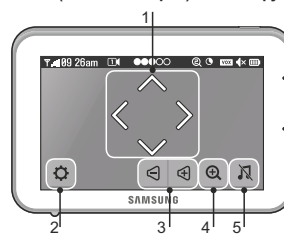

Меню (нажать на экран). Кнопки функций.

1. Управление поворотом камеры (не поворачивайте камеру вручную).

2. Установки камеры и монитора.

3. Громкость монитора.

4. Приближение.

5. Колыбельные мелодии (вкл./выкл.).

2.1. Яркость.

2.2. Громкость камеры.

2.3. Установка времени (использовать стрелки вверх/вниз).

2.4. Таймер кормления (использовать стрелки вверх/вниз).

"High Sound Detection" - монитор включается при громком звуке. В этом режиме для сохранения энергии, монитор выключается при отсутствии звука возле камеры.

2.6. Связывание камеры с монитором (требуется нажать кнопку PAIR на камере).

2.7. Возврат к заводским настройкам.

Установки.