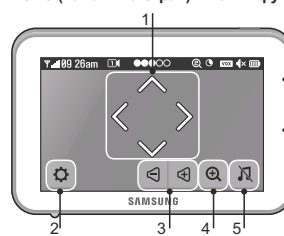

Изготовитель: Тианджин Самсунг Техвин Опто-электроникс: Китай, 300385, Микро электроникс индустриал парк, Вей 6, Джинган роад, д. 11. Страна производства: Китай. Дата: 06.2016 г. Эксклюзивный дистрибутор в РФ: ООО «ЦФО Групп», Россия, г. Москва, Ленинградский проспект, 37к9. Тел. +7 (499) 391-00-89. Веб. www.cfo-group.ru.

Для обращения по вопросам гарантийного обслуживания. Компания «ТиЭсСи Сервис», Адрес: 129343, г. Москва, ул. Амурдсена, д. 9. Тел.: +7 (495) 240-91-33, +7 (985) 281-57-06. Отдел выездного ремонта: доб. 300, 302. Отдел стационарного ремонта: доб. 318, 325, 326.

Меню (нажать на экран). Кнопки функций.

1. Управление поворотом камеры (не поворачивайте камеру вручную).

2. Установки камеры и монитора.

3. Громкость монитора.

4. Приближение.

5. Колыбельные мелодии (вкл./выкл.).

2.1. Яркость.

2.2. Громкость камеры.

2.3. Установка времени (использовать стрелки вверх/вниз).

2.4. Таймер кормления (использовать стрелки вверх/вниз).

"High Sound Detection" - монитор включается при громком звуке. В этом режиме для сохранения энергии, монитор выключается при отсутствии звука возле камеры.

2.6. Связывание камеры с монитором (требуется нажать кнопку PAIR на камере).

2.7. Возврат к заводским настройкам.

Установки.