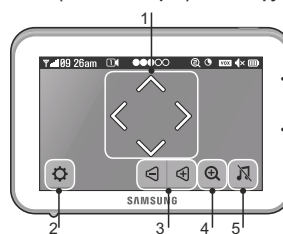

Меню (нажать на экран). Кнопки функций.

1. Передвижение изображения в режиме приближения.
2. Установки камеры и монитора.
3. Громкость монитора.
4. Приближение.
5. Кольбельные мелодии (вкл./выкл.).