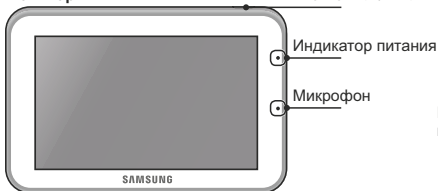

ВИДЕОЯНЯ SAMSUNG SEW-3043WP. ИНСТРУКЦИЯ.

Комплектация: монитор, камера, два адаптера питания, винты для настенного крепления, гарантийный талон.

Требования безопасности и уход. Располагать устройство на расстоянии не менее одного метра от детской кроватки, в зоне не доступной для детей. Использовать в домашних условиях. Не мочить, не трясти, не ронять устройство. Протирать мягкой, сухой тканью.

Индикаторы.

1. Индикатор уровня связи между блоками.
  2. Часы.
  3. Номер камеры.
  4. Уровень громкости камеры.
  5. Режим приближения.
  6. Ночное видение.
  7. Включен режим VOX (активация при обнаружении плача).
  8. Динамик монитора выключен.
  9. Уровень заряда аккумулятора. Внимание! При слишком низком заряде аккумулятора изображение и звук могут ухудшаться.
  10. Аккумулятор заряжается.
  11. Двухсторонняя связь (удерживать и говорить).
2. Предупреждение об отсутствии связи между блоками – «Out of Range». Следует сократить расстояние или проверить питание камеры.

Монитор

Камера

ВИДЕОЯНЯ SAMSUNG SEW-3043WP. ИНСТРУКЦИЯ.

Комплектация: монитор, камера, два адаптера питания, винты для настенного крепления, гарантийный талон.

Требования безопасности и уход. Располагать устройство на расстоянии не менее одного метра от детской кроватки, в зоне не доступной для детей. Использовать в домашних условиях. Не мочить, не трясти, не ронять устройство. Протирать мягкой, сухой тканью.

Индикаторы.