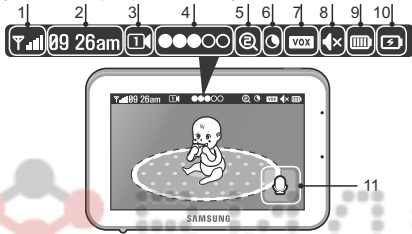

1. Индикатор уровня связи между блоками. 2. Часы. 3. Номер камеры. 4. Уровень громкости камеры.
  2. Режим приближения. 6. Ночное видение. 7. Включен режим VOX (активация при обнаружении плача).
  3. Динамик монитора выключен. 9. Уровень заряда аккумулятора. Внимание! При слишком низком заряде аккумулятора изображение и звук могут ухудшаться. 11. Двухсторонняя связь (удерживать и говорить).
2. Предупреждение об отсутствии связи между блоками – «Out of Range». Следует сократить расстояние или проверить питание камеры.