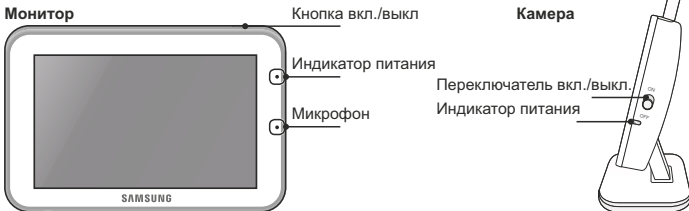

ВИДЕОНЯНЯ SAMSUNG SEW-3042WP. ИНСТРУКЦИЯ.

Комплектация: монитор, камера, два адаптера питания, винты для настенного крепления, гарантийный талон.

Требования безопасности и уход. Располагать устройство на расстоянии не менее одного метра от детской кроватки, в зоне не доступной для детей. Использовать в домашних условиях. Не мочить, не трясти, не ронять устройство. Протирать мягкой, сухой тканью.

Индикаторы.

1. Индикатор уровня связи между блоками. 2. Часы. 3. Номер камеры. 4. Уровень громкости камеры.
  2. Режим приближения. 6. Ночное видение. 7. Включен режим VOX (активация при обнаружении плача).
  3. Динамик монитора выключен. 9. Уровень заряда аккумулятора. Внимание! При слишком низком заряде аккумулятора изображение и звук могут ухудшаться. 10. Аккумулятор заряжается. 11. Двухсторонняя связь (удерживать и говорить).
2. Предупреждение об отсутствии связи между блоками – «Out of Range». Следует сократить расстояние или проверить питание камеры.

ВИДЕОНЯНЯ SAMSUNG SEW-3042WP. ИНСТРУКЦИЯ.

Комплектация: монитор, камера, два адаптера питания, винты для настенного крепления, гарантийный талон.

Требования безопасности и уход. Располагать устройство на расстоянии не менее одного метра от детской кроватки, в зоне не доступной для детей. Использовать в домашних условиях. Не мочить, не трясти, не ронять устройство. Протирать мягкой, сухой тканью.

Индикаторы.