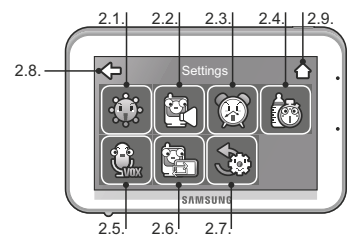

ВИДЕОЯНЯ SAMSUNG SEW-3043WP. ИНСТРУКЦИЯ.

Комплектация: монитор, камера, два адаптера питания, винты для настенного крепления, гарантийный талон.

Требования безопасности и уход. Располагать устройство на расстоянии не менее одного метра от детской кроватки, в зоне не доступной для детей. Использовать в домашних условиях. Не мочить, не трясти, не ронять устройство. Протирать мягкой, сухой тканью.

Индикаторы.

1. Индикатор уровня связи между блоками.
  2. Часы.
  3. Номер камеры.
  4. Уровень громкости камеры.
  5. Режим приближения.
  6. Ночное видение.
  7. Включен режим VOX (активация при обнаружении плача).
  8. Динамик монитора выключен.
  9. Уровень заряда аккумулятора. Внимание! При слишком низком заряде аккумулятора изображение и звук могут ухудшаться.
  10. Аккумулятор заряжается.
  11. Двухсторонняя связь (удерживать и говорить).
2. Предупреждение об отсутствии связи между блоками – «Out of Range». Следует сократить расстояние или проверить питание камеры.

Монитор

Камера

ВИДЕОЯНЯ SAMSUNG SEW-3043WP. ИНСТРУКЦИЯ.

Комплектация: монитор, камера, два адаптера питания, винты для настенного крепления, гарантийный талон.

Требования безопасности и уход. Располагать устройство на расстоянии не менее одного метра от детской кроватки, в зоне не доступной для детей. Использовать в домашних условиях. Не мочить, не трясти, не ронять устройство. Протирать мягкой, сухой тканью.

Индикаторы.