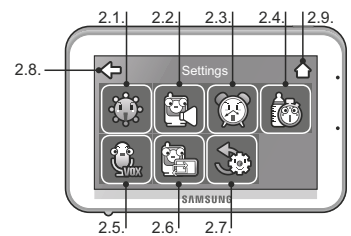

ВИДЕОЯНЯ SAMSUNG SEW-3043WP. ИНСТРУКЦИЯ.

Комплектация: монитор, камера, два адаптера питания, винты для настенного крепления, гарантийный талон.

Требования безопасности и уход. Располагать устройство на расстоянии не менее одного метра от детской кроватки, в зоне не доступной для детей. Использовать в домашних условиях. Не мочить, не трясти, не ронять устройство. Протирать мягкой, сухой тканью.

Индикаторы.

1. Индикатор уровня связи между блоками.
  2. Часы.
  3. Номер камеры.
  4. Уровень громкости камеры.
  5. Режим приближения.
  6. Ночное видение.
  7. Включен режим VOX (активация при обнаружении плача).
  8. Динамик монитора выключен.
  9. Уровень заряда аккумулятора. Внимание! При слишком низком заряде аккумулятора изображение и звук могут ухудшаться.
  10. Аккумулятор заряжается.
  11. Двухсторонняя связь (удерживать и говорить).
2. Предупреждение об отсутствии связи между блоками – «Out of Range». Следует сократить расстояние или проверить питание камеры.

Монитор

Камера

ВИДЕОЯНЯ SAMSUNG SEW-3043WP. ИНСТРУКЦИЯ.

Комплектация: монитор, камера, два адаптера питания, винты для настенного крепления, гарантийный талон.

Требования безопасности и уход. Располагать устройство на расстоянии не менее одного метра от детской кроватки, в зоне не доступной для детей. Использовать в домашних условиях. Не мочить, не трясти, не ронять устройство. Протирать мягкой, сухой тканью.

Индикаторы.