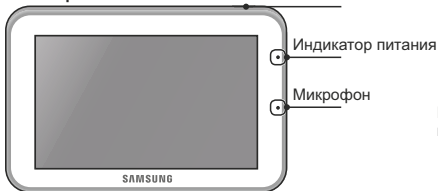

ВИДЕОЯНЯ SAMSUNG SEW-3043WP. ИНСТРУКЦИЯ.

Комплектация: монитор, камера, два адаптера питания, винты для настенного крепления, гарантийный талон.

Требования безопасности и уход. Располагать устройство на расстоянии не менее одного метра от детской кроватки, в зоне не доступной для детей. Использовать в домашних условиях. Не мочить, не трясти, не ронять устройство. Протирать мягкой, сухой тканью.

Индикаторы.

1. Индикатор уровня связи между блоками.
  2. Часы.
  3. Номер камеры.
  4. Уровень громкости камеры.
  5. Режим приближения.
  6. Ночное видение.
  7. Включен режим VOX (активация при обнаружении плача).
  8. Динамик монитора выключен.
  9. Уровень заряда аккумулятора. Внимание! При слишком низком заряде аккумулятора изображение и звук могут ухудшаться.
  10. Аккумулятор заряжается.
  11. Двухсторонняя связь (удерживать и говорить).
2. Предупреждение об отсутствии связи между блоками – «Out of Range». Следует сократить расстояние или проверить питание камеры.

Монитор

Камера

ВИДЕОЯНЯ SAMSUNG SEW-3043WP. ИНСТРУКЦИЯ.

Комплектация: монитор, камера, два адаптера питания, винты для настенного крепления, гарантийный талон.

Требования безопасности и уход. Располагать устройство на расстоянии не менее одного метра от детской кроватки, в зоне не доступной для детей. Использовать в домашних условиях. Не мочить, не трясти, не ронять устройство. Протирать мягкой, сухой тканью.

Индикаторы.