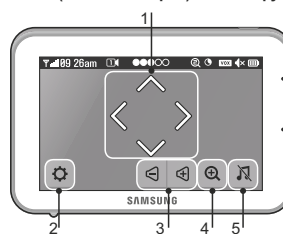

Меню (нажать на экран). Кнопки функций.

1. Передвижение изображения в режиме приближения.
2. Установки камеры и монитора.
3. Громкость монитора.
4. Приближение.
5. Кольбельные мелодии (вкл./выкл.).