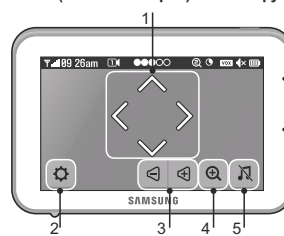

Изготовитель: Тианджин Самсунг Техвин Опто-электроникс: Китай, 300385, Микро электроникс индустриал парк, Вей 6, Джинган роад, д. 11. Страна производства: Китай. Дата: 06.2016 г. Эксклюзивный дистрибутор в РФ: ООО «ЦФО Групп», Россия, г. Москва, Ленинградский проспект, 37к9. Тел. +7 (499) 391-00-89. Веб. www.cfo-group.ru.

Для обращения по вопросам гарантийного обслуживания. Компания «ТиЭсСи Сервис», Адрес: 129343, г. Москва, ул. Амурдсена, д. 9. Тел.: +7 (495) 240-91-33, +7 (985) 281-57-06. Отдел выездного ремонта: доб. 300, 302. Отдел стационарного ремонта: доб. 318, 325, 326.

Меню (нажать на экран). Кнопки функций.

1. Управление поворотом камеры (не поворачивайте камеру вручную).

2. Установки камеры и монитора.

3. Громкость монитора.

4. Приближение.

5. Колыбельные мелодии (вкл./выкл.).

2.1. Яркость.

2.2. Громкость камеры.

2.3. Установка времени (использовать стрелки вверх/вниз).

2.4. Таймер кормления (использовать стрелки вверх/вниз).

"High Sound Detection" - монитор включается при громком звуке. В этом режиме для сохранения энергии, монитор выключается при отсутствии звука возле камеры.

2.6. Связывание камеры с монитором (требуется нажать кнопку PAIR на камере).

2.7. Возврат к заводским настройкам.

Установки.