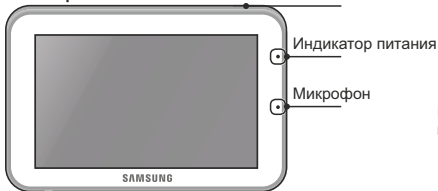

ВИДЕОЯНЯ SAMSUNG SEW-3043WP. ИНСТРУКЦИЯ.

Комплектация: монитор, камера, два адаптера питания, винты для настенного крепления, гарантийный талон.

Требования безопасности и уход. Располагать устройство на расстоянии не менее одного метра от детской кроватки, в зоне не доступной для детей. Использовать в домашних условиях. Не мочить, не трясти, не ронять устройство. Протирать мягкой, сухой тканью.

Индикаторы.

1. Индикатор уровня связи между блоками.
  2. Часы.
  3. Номер камеры.
  4. Уровень громкости камеры.
  5. Режим приближения.
  6. Ночное видение.
  7. Включен режим VOX (активация при обнаружении плача).
  8. Динамик монитора выключен.
  9. Уровень заряда аккумулятора. Внимание! При слишком низком заряде аккумулятора изображение и звук могут ухудшаться.
  10. Аккумулятор заряжается.
  11. Двухсторонняя связь (удерживать и говорить).
2. Предупреждение об отсутствии связи между блоками – «Out of Range». Следует сократить расстояние или проверить питание камеры.

Монитор

Камера

ВИДЕОЯНЯ SAMSUNG SEW-3043WP. ИНСТРУКЦИЯ.

Комплектация: монитор, камера, два адаптера питания, винты для настенного крепления, гарантийный талон.

Требования безопасности и уход. Располагать устройство на расстоянии не менее одного метра от детской кроватки, в зоне не доступной для детей. Использовать в домашних условиях. Не мочить, не трясти, не ронять устройство. Протирать мягкой, сухой тканью.

Индикаторы.