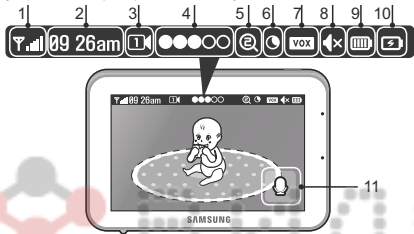

1. Индикатор уровня связи между блоками.
  2. Часы.
  3. Номер камеры.
  4. Уровень громкости камеры.
  5. Режим приближения.
  6. Ночное видение.
  7. Включен режим VOX (активация при обнаружении плача).
  8. Динамик монитора выключен.
  9. Уровень заряда аккумулятора. Внимание! При слишком низком заряде аккумулятора изображение и звук могут ухудшаться.
  10. Аккумулятор заряжается.
  11. Двухсторонняя связь (удерживать и говорить).
2. Предупреждение об отсутствии связи между блоками – «Out of Range». Следует сократить расстояние или проверить питание камеры.

Монитор