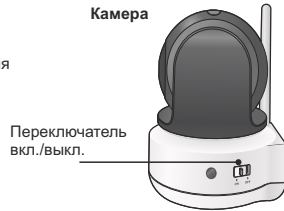

Камера

ВИДЕОЯНЯ SAMSUNG SEW-3043WP. ИНСТРУКЦИЯ.

Комплектация: монитор, камера, два адаптера питания, винты для настенного крепления, гарантийный талон.

Требования безопасности и уход. Располагать устройство на расстоянии не менее одного метра от детской кроватки, в зоне не доступной для детей. Использовать в домашних условиях. Не мочить, не трясти, не ронять устройство. Протирать мягкой, сухой тканью.

Индикаторы.