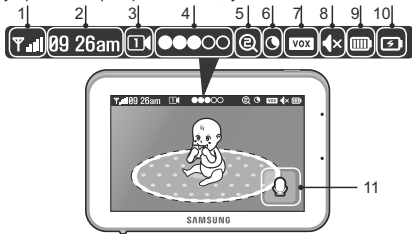

1. Индикатор уровня связи между блоками. 2. Часы. 3. Номер камеры. 4. Уровень громкости камеры.
  2. Режим приближения. 6. Ночное видение. 7. Включен режим VOX (активация при обнаружении плача).
  3. Динамик монитора выключен. 9. Уровень заряда аккумулятора. Внимание! При слишком низком заряде аккумулятора изображение и звук могут ухудшаться. 11. Двухсторонняя связь (удерживать и говорить).
2. Предупреждение об отсутствии связи между блоками – «Out of Range». Следует сократить расстояние или проверить питание камеры.