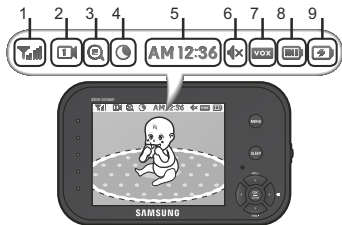

Индикаторы

1. Индикатор уровня связи между блоками.
  2. Номер камеры.
  3. Режим приближения.
  4. Ночное видение.
  5. Часы.
  6. Динамик монитора выключен.
  7. Включен режим VOX (активация при обнаружении плача).
  8. Уровень заряда аккумулятора. Внимание! При слишком низком заряде аккумулятора изображение и звук могут ухудшаться.
  9. Аккумулятор заряжается.
2. Предупреждение об отсутствии связи между блоками – «**Out of Range**». Следует сократить расстояние или проверить питание камеры.