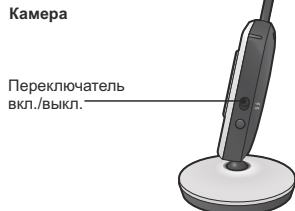

Индикаторы

1. Индикатор уровня связи между блоками.
 2. Номер камеры.
 3. Режим приближения.
 4. Ночное видение.
 5. Часы.
 6. Динамик монитора выключен.
 7. Включен режим VOX (активация при обнаружении плача).
 8. Уровень заряда аккумулятора. Внимание! При слишком низком заряде аккумулятора изображение и звук могут ухудшаться.
 9. Аккумулятор заряжается.
- Предупреждение об отсутствии связи между блоками – «**Out of Range**». Следует сократить расстояние или проверить питание камеры.