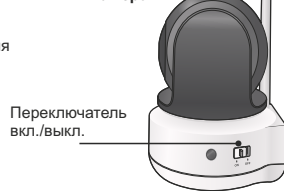

ВИДЕОЯНЯ SAMSUNG SEW-3043WP. ИНСТРУКЦИЯ.

Комплектация: монитор, камера, два адаптера питания, винты для настенного крепления, гарантийный талон.

Требования безопасности и уход. Располагать устройство на расстоянии не менее одного метра от детской кроватки, в зоне не доступной для детей. Использовать в домашних условиях. Не мочить, не трясти, не ронять устройство. Протирать мягкой, сухой тканью.

Индикаторы.

1. Индикатор уровня связи между блоками.
  2. Часы.
  3. Номер камеры.
  4. Уровень громкости камеры.
  5. Режим приближения.
  6. Ночное видение.
  7. Включен режим VOX (активация при обнаружении плача).
  8. Динамик монитора выключен.
  9. Уровень заряда аккумулятора. Внимание! При слишком низком заряде аккумулятора изображение и звук могут ухудшаться.
  10. Аккумулятор заряжается.
  11. Двухсторонняя связь (удерживать и говорить).
2. Предупреждение об отсутствии связи между блоками – «Out of Range». Следует сократить расстояние или проверить питание камеры.

Монитор

Камера

ВИДЕОЯНЯ SAMSUNG SEW-3043WP. ИНСТРУКЦИЯ.

Комплектация: монитор, камера, два адаптера питания, винты для настенного крепления, гарантийный талон.

Требования безопасности и уход. Располагать устройство на расстоянии не менее одного метра от детской кроватки, в зоне не доступной для детей. Использовать в домашних условиях. Не мочить, не трясти, не ронять устройство. Протирать мягкой, сухой тканью.

Индикаторы.