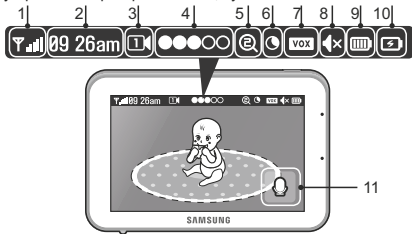

ВИДЕОНЯНЯ SAMSUNG SEW-3042WP. ИНСТРУКЦИЯ.

Комплектация: монитор, камера, два адаптера питания, винты для настенного крепления, гарантийный талон.

Требования безопасности и уход. Располагать устройство на расстоянии не менее одного метра от детской кроватки, в зоне не доступной для детей. Использовать в домашних условиях. Не мочить, не трясти, не ронять устройство. Протирать мягкой, сухой тканью.

Индикаторы.

1. Индикатор уровня связи между блоками. 2. Часы. 3. Номер камеры. 4. Уровень громкости камеры.
  2. Режим приближения. 6. Ночное видение. 7. Включен режим VOX (активация при обнаружении плача).
  3. Динамик монитора выключен. 9. Уровень заряда аккумулятора. Внимание! При слишком низком заряде аккумулятора изображение и звук могут ухудшаться. 10. Аккумулятор заряжается. 11. Двухсторонняя связь (удерживать и говорить).
2. Предупреждение об отсутствии связи между блоками – «Out of Range». Следует сократить расстояние или проверить питание камеры.