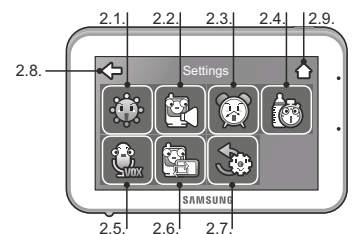

Индикаторы.

- Индикатор уровня связи между блоками. 2. Часы. 3. Номер камеры. 4. Уровень громкости камеры.
 - Режим приближения. 6. Ночное видение. 7. Включен режим VOX (активация при обнаружении плача).
 - Динамик монитора выключен. 9. Уровень заряда аккумулятора. Внимание! При слишком низком заряде аккумулятора изображение и звук могут ухудшаться. 11. Двухсторонняя связь (удерживать и говорить).
- Предупреждение об отсутствии связи между блоками – «Out of Range». Следует сократить расстояние или проверить питание камеры.

Меню (нажать на экран). Кнопки функций.

- Передвижение изображения в режиме приближения.
- Установки камеры и монитора.
- Громкость монитора.
- Приближение.
- Кольбельные мелодии (вкл./выкл.).

Установки.