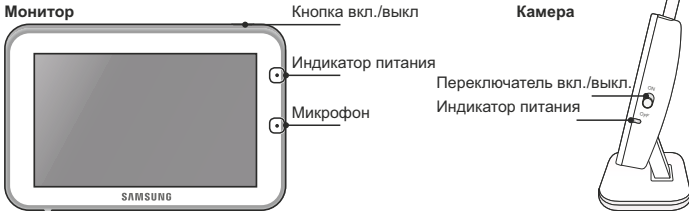

Индикаторы.

- Индикатор уровня связи между блоками. 2. Часы. 3. Номер камеры. 4. Уровень громкости камеры.
 - Режим приближения. 6. Ночное видение. 7. Включен режим VOX (активация при обнаружении плача).
 - Динамик монитора выключен. 9. Уровень заряда аккумулятора. Внимание! При слишком низком заряде аккумулятора изображение и звук могут ухудшаться. 11. Двухсторонняя связь (удерживать и говорить).
- Предупреждение об отсутствии связи между блоками – «Out of Range». Следует сократить расстояние или проверить питание камеры.