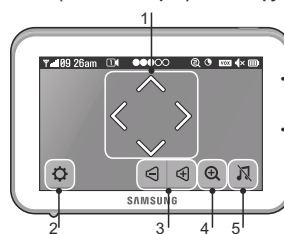

Меню (нажать на экран). Кнопки функций.

1. Передвижение изображения в режиме приближения.
2. Установки камеры и монитора.
3. Громкость монитора.
4. Приближение.
5. Колыбельные мелодии (вкл./выкл.).