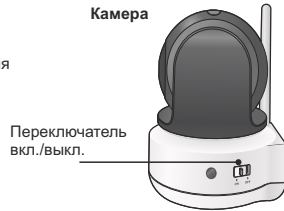

ВИДЕОЯНЯ SAMSUNG SEW-3043WP. ИНСТРУКЦИЯ.

Комплектация: монитор, камера, два адаптера питания, винты для настенного крепления, гарантийный талон.

Требования безопасности и уход. Располагать устройство на расстоянии не менее одного метра от детской кроватки, в зоне не доступной для детей. Использовать в домашних условиях. Не мочить, не трясти, не ронять устройство. Протирать мягкой, сухой тканью.

Индикаторы.

1. Индикатор уровня связи между блоками.
 2. Часы.
 3. Номер камеры.
 4. Уровень громкости камеры.
 5. Режим приближения.
 6. Ночное видение.
 7. Включен режим VOX (активация при обнаружении плача).
 8. Динамик монитора выключен.
 9. Уровень заряда аккумулятора. Внимание! При слишком низком заряде аккумулятора изображение и звук могут ухудшаться.
 10. Аккумулятор заряжается.
 11. Двухсторонняя связь (удерживать и говорить).
- Предупреждение об отсутствии связи между блоками – «Out of Range». Следует сократить расстояние или проверить питание камеры.

Монитор

Камера

ВИДЕОЯНЯ SAMSUNG SEW-3043WP. ИНСТРУКЦИЯ.

Комплектация: монитор, камера, два адаптера питания, винты для настенного крепления, гарантийный талон.

Требования безопасности и уход. Располагать устройство на расстоянии не менее одного метра от детской кроватки, в зоне не доступной для детей. Использовать в домашних условиях. Не мочить, не трясти, не ронять устройство. Протирать мягкой, сухой тканью.