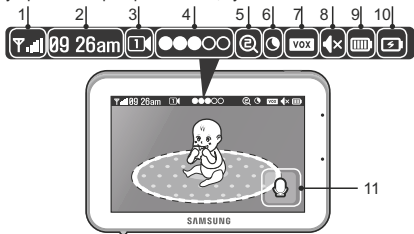

ВИДЕОЯНЯ SAMSUNG SEW-3043WP. ИНСТРУКЦИЯ.

Комплектация: монитор, камера, два адаптера питания, винты для настенного крепления, гарантийный талон.

Требования безопасности и уход. Располагать устройство на расстоянии не менее одного метра от детской кроватки, в зоне не доступной для детей. Использовать в домашних условиях. Не мочить, не трясти, не ронять устройство. Протирать мягкой, сухой тканью.

Индикаторы.

1. Индикатор уровня связи между блоками.
  2. Часы.
  3. Номер камеры.
  4. Уровень громкости камеры.
  5. Режим приближения.
  6. Ночное видение.
  7. Включен режим VOX (активация при обнаружении плача).
  8. Динамик монитора выключен.
  9. Уровень заряда аккумулятора. Внимание! При слишком низком заряде аккумулятора изображение и звук могут ухудшаться.
  10. Аккумулятор заряжается.
  11. Двухсторонняя связь (удерживать и говорить).
2. Предупреждение об отсутствии связи между блоками – «Out of Range». Следует сократить расстояние или проверить питание камеры.

Монитор