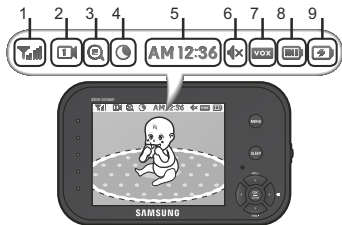

Индикаторы

1. Индикатор уровня связи между блоками.
  2. Номер камеры.
  3. Режим приближения.
  4. Ночное видение.
  5. Часы.
  6. Динамик монитора выключен.
  7. Включен режим VOX (активация при обнаружении плача).
  8. Уровень заряда аккумулятора. Внимание! При слишком низком заряде аккумулятора изображение и звук могут ухудшаться.
  9. Аккумулятор заряжается.
2. Предупреждение об отсутствии связи между блоками – «Out of Range». Следует сократить расстояние или проверить питание камеры.