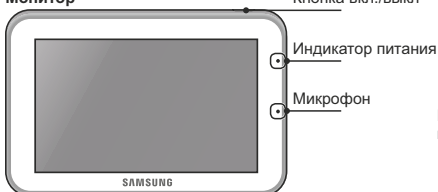

ВИДЕОЯНЯ SAMSUNG SEW-3043WP. ИНСТРУКЦИЯ.

Комплектация: монитор, камера, два адаптера питания, винты для настенного крепления, гарантийный талон.

Требования безопасности и уход. Располагать устройство на расстоянии не менее одного метра от детской кроватки, в зоне не доступной для детей. Использовать в домашних условиях. Не мочить, не трясти, не ронять устройство. Протирать мягкой, сухой тканью.

Индикаторы.

1. Индикатор уровня связи между блоками.
  2. Часы.
  3. Номер камеры.
  4. Уровень громкости камеры.
  5. Режим приближения.
  6. Ночное видение.
  7. Включен режим VOX (активация при обнаружении плача).
  8. Динамик монитора выключен.
  9. Уровень заряда аккумулятора. Внимание! При слишком низком заряде аккумулятора изображение и звук могут ухудшаться.
  10. Аккумулятор заряжается.
  11. Двухсторонняя связь (удерживать и говорить).
2. Предупреждение об отсутствии связи между блоками – «Out of Range». Следует сократить расстояние или проверить питание камеры.

Монитор

Камера

ВИДЕОЯНЯ SAMSUNG SEW-3043WP. ИНСТРУКЦИЯ.

Комплектация: монитор, камера, два адаптера питания, винты для настенного крепления, гарантийный талон.

Требования безопасности и уход. Располагать устройство на расстоянии не менее одного метра от детской кроватки, в зоне не доступной для детей. Использовать в домашних условиях. Не мочить, не трясти, не ронять устройство. Протирать мягкой, сухой тканью.

Индикаторы.