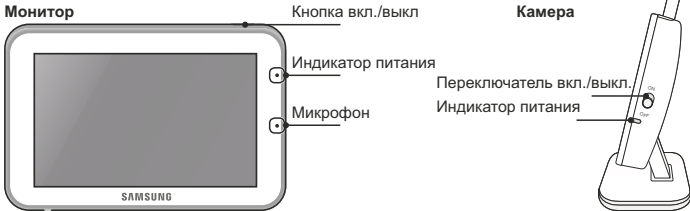

ВИДЕОНЯНЯ SAMSUNG SEW-3042WP. ИНСТРУКЦИЯ.

Комплектация: монитор, камера, два адаптера питания, винты для настенного крепления, гарантийный талон.

Требования безопасности и уход. Располагать устройство на расстоянии не менее одного метра от детской кроватки, в зоне не доступной для детей. Использовать в домашних условиях. Не мочить, не трясти, не ронять устройство. Протирать мягкой, сухой тканью.

Индикаторы.