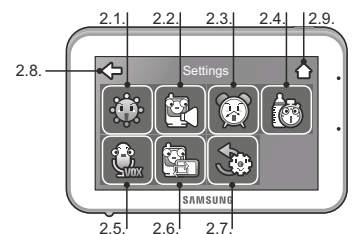

Индикаторы.

- Индикатор уровня связи между блоками.
- Часы.
- Номер камеры.
- Уровень громкости камеры.
- Режим приближения.
- Ночное видение.
- Включен режим VOX (активация при обнаружении плача).
- Динамик монитора выключен.
- Уровень заряда аккумулятора. Внимание! При слишком низком заряде аккумулятора изображение и звук могут ухудшаться.
- Аккумулятор заряжается.
- Двухсторонняя связь (удерживать и говорить).
- Предупреждение об отсутствии связи между блоками – «Out of Range». Следует сократить расстояние или проверить питание камеры.

Меню (нажать на экран). Кнопки функций.

- Передвижение изображения в режиме приближения.
- Установки камеры и монитора.
- Громкость монитора.
- Приближение.
- Колыбельные мелодии (вкл./выкл.).

Установки.