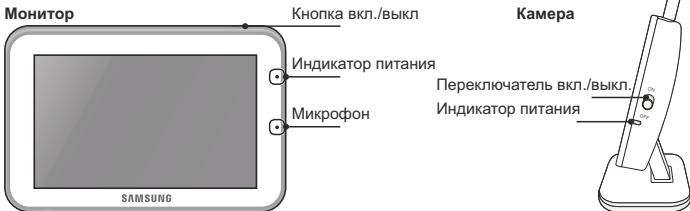

ВИДЕОНЯНЯ SAMSUNG SEW-3042WP. ИНСТРУКЦИЯ.

Комплектация: монитор, камера, два адаптера питания, винты для настенного крепления, гарантийный талон.

Требования безопасности и уход. Располагать устройство на расстоянии не менее одного метра от детской кроватки, в зоне не доступной для детей. Использовать в домашних условиях. Не мочить, не трясти, не ронять устройство. Протирать мягкой, сухой тканью.

Индикаторы.

1. Индикатор уровня связи между блоками.
2. Часы.
3. Номер камеры.
4. Уровень громкости камеры.
5. Режим приближения.
6. Ночное видение.
7. Включен режим VOX (активация при обнаружении плача).
8. Динамик монитора выключен.
9. Уровень заряда аккумулятора. Внимание! При слишком низком заряде аккумулятора изображение и звук могут ухудшаться.
10. Аккумулятор заряжается.
11. Двухсторонняя связь (удерживать и говорить).
12. Предупреждение об отсутствии связи между блоками – «Out of Range». Следует сократить расстояние или проверить питание камеры.

ВИДЕОНЯНЯ SAMSUNG SEW-3042WP. ИНСТРУКЦИЯ.

Комплектация: монитор, камера, два адаптера питания, винты для настенного крепления, гарантийный талон.

Требования безопасности и уход. Располагать устройство на расстоянии не менее одного метра от детской кроватки, в зоне не доступной для детей. Использовать в домашних условиях. Не мочить, не трясти, не ронять устройство. Протирать мягкой, сухой тканью.

Индикаторы.