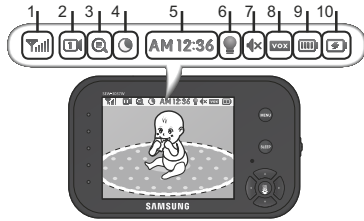

ВИДЕОНЯНЯ SAMSUNG SEW-3037WP. ИНСТРУКЦИЯ.

Комплектация: монитор, камера, два адаптера питания, винты для настенного крепления, гарантийный талон.

Требования безопасности и уход. Располагать устройство на расстоянии не менее одного метра от детской кровати, в зоне не доступной для детей. Использовать в домашних условиях. Не мочить, не трясти, не ронять устройство. Протирать мягкой, сухой тканью.

Индикаторы

1. Индикатор уровня связи между блоками.
  2. Номер камеры.
  3. Режим приближения.
  4. Ночное видение.
  5. Часы.
  6. Ночник.
  7. Динамик монитора выключен.
  8. Включен режим VOX (активация при обнаружении плача).
  9. Уровень заряда аккумулятора. Внимание! При слишком низком заряде аккумулятора изображение и звук могут ухудшаться.
  10. Аккумулятор заряжается.
2. Предупреждение об отсутствии связи между блоками – «**Out of Range**». Следует сократить расстояние или проверить питание камеры.