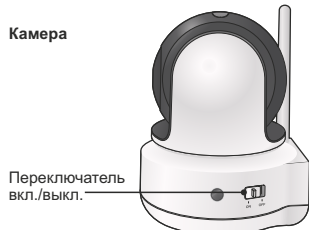

Индикаторы

1. Индикатор уровня связи между блоками.
 2. Номер камеры.
 3. Режим приближения.
 4. Ночное видение.
 5. Часы.
 6. Ночник.
 7. Динамик монитора выключен.
 8. Включен режим VOX (активация при обнаружении плача).
 9. Уровень заряда аккумулятора. Внимание! При слишком низком заряде аккумулятора изображение и звук могут ухудшаться.
 10. Аккумулятор заряжается.
- Предупреждение об отсутствии связи между блоками – «**Out of Range**». Следует сократить расстояние или проверить питание камеры.

Кнопка обратной связи, удерживать и говорить.

On - экран включен постоянно.
Vox - режим ключения при обнаружении звука.
Off - родительский блок выключен.

Камера

Переключатель вкл./выкл.

Для входа в Меню нажмите кнопку «Menu», используйте кнопки со стрелками вверх/вниз для навигации, кнопки влево/вправо для изменения настроек, кнопку «OK» для подтверждения изменений в настройках.