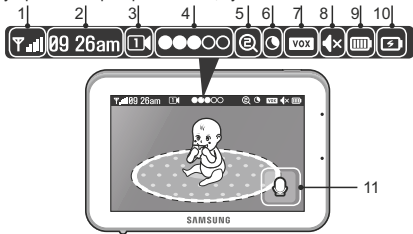

1. Индикатор уровня связи между блоками.
2. Часы.
3. Номер камеры.
4. Уровень громкости камеры.
5. Режим приближения.
6. Ночное видение.
7. Включен режим VOX (активация при обнаружении плача).
8. Динамик монитора выключен.
9. Уровень заряда аккумулятора. Внимание! При слишком низком заряде аккумулятора изображение и звук могут ухудшаться.
10. Аккумулятор заряжается.
11. Двухсторонняя связь (удерживать и говорить).
12. Предупреждение об отсутствии связи между блоками – «Out of Range». Следует сократить расстояние или проверить питание камеры.