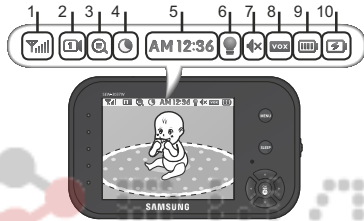

Индикаторы

1. Индикатор уровня связи между блоками.
  2. Номер камеры.
  3. Режим приближения.
  4. Ночное видение.
  5. Часы.
  6. Ночник.
  7. Динамик монитора выключен.
  8. Включен режим VOX (активация при обнаружении плача).
  9. Уровень заряда аккумулятора. Внимание! При слишком низком заряде аккумулятора изображение и звук могут ухудшаться.
  10. Аккумулятор заряжается.
2. Предупреждение об отсутствии связи между блоками – «**Out of Range**». Следует сократить расстояние или проверить питание камеры.