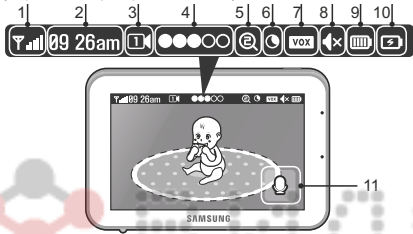

1. Индикатор уровня связи между блоками.
2. Часы.
3. Номер камеры.
4. Уровень громкости камеры.
5. Режим приближения.
6. Ночное видение.
7. Включен режим VOX (активация при обнаружении плача).
8. Динамик монитора выключен.
9. Уровень заряда аккумулятора. Внимание! При слишком низком заряде аккумулятора изображение и звук могут ухудшаться.
10. Аккумулятор заряжается.
11. Двухсторонняя связь (удерживать и говорить).
12. Предупреждение об отсутствии связи между блоками – «Out of Range». Следует сократить расстояние или проверить питание камеры.