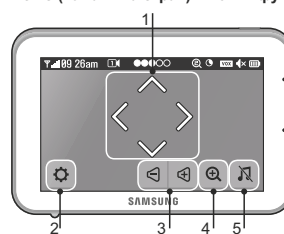

Меню (нажать на экран). Кнопки функций.