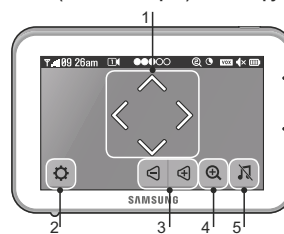

Меню (нажать на экран). Кнопки функций.

1. Управление поворотом камеры (не поворачивайте камеру вручную).

2. Установки камеры и монитора.
3. Громкость монитора.
4. Приближение.
5. Колыбельные мелодии (вкл./выкл.).

- 2.1. Яркость.
- 2.2. Громкость камеры.
- 2.3. Установка времени (использовать стрелки вверх/вниз).
- 2.4. Таймер кормления (использовать стрелки вверх/вниз).
- 2.5. Чувствительность микрофона камеры (настройка VOX). "Low Sound Detection" - монитор включается при относительно тихом звуке возле камеры. "High Sound Detection" - монитор включается при громком звуке. В этом режиме для сохранения энергии, монитор выключается при отсутствии звука возле камеры.
- 2.6. Связывание камеры с монитором (требуется нажать кнопку PAIR на камере).
- 2.7. Возврат к заводским настройкам.

Изготовитель: Тианджин Самсунг Техвин Опто-электроникс; Китай, 300385, Микро электроникс индустриал парк, Вей 6, Джинган роад, д. 11. Страна производства: Китай. Дата: 06.2016 г. Эксклюзивный дистрибутор в РФ: ООО «ЦФО Групп», Россия, г. Москва, Ленинградский проспект, 37к9. Тел. +7 (499) 391-00-89. Веб. www.cfo-group.ru.

Для обращения по вопросам гарантийного обслуживания. Компания «ТиЭсСи Сервис», Адрес: 129343, г. Москва, ул. Амурдсена, д. 9. Тел.: +7 (495) 240-91-33, +7 (985) 281-57-06. Отдел выездного ремонта: доб. 300, 302. Отдел стационарного ремонта: доб. 318, 325, 326.

Меню (нажать на экран). Кнопки функций.