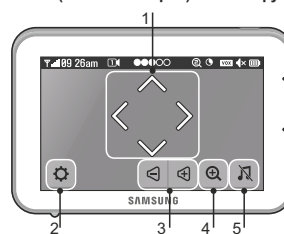

1. Управление поворотом камеры (не поворачивайте камеру вручную).

2. Установки камеры и монитора.
3. Громкость монитора.
4. Приближение.
5. Колыбельные мелодии (вкл./выкл.).

- 2.1. Яркость.
- 2.2. Громкость камеры.
- 2.3. Установка времени (использовать стрелки вверх/вниз).
- 2.4. Таймер кормления (использовать стрелки вверх/вниз).
- 2.5. Чувствительность микрофона камеры (настройка VOX). "Low Sound Detection" - монитор включается при относительно тихом звуке возле камеры. "High Sound Detection" - монитор включается при громком звуке. В этом режиме для сохранения энергии, монитор выключается при отсутствии звука возле камеры.
- 2.6. Связывание камеры с монитором (требуется нажать кнопку PAIR на камере).
- 2.7. Возврат к заводским настройкам.

Изготовитель: Тианджин Самсунг Техвин Опто-электроникс; Китай, 300385, Микро электроникс индустриал парк, Вей 6, Джинган роад, д. 11. Страна производства: Китай. Дата: 06.2016 г. Эксклюзивный дистрибутор в РФ: ООО «ЦФО Групп», Россия, г. Москва, Ленинградский проспект, 37к9. Тел. +7 (499) 391-00-89. Веб. www.cfo-group.ru.

Для обращения по вопросам гарантийного обслуживания. Компания «ТиЭсСи Сервис», Адрес: 129343, г. Москва, ул. Амурдсена, д. 9. Тел.: +7 (495) 240-91-33, +7 (985) 281-57-06. Отдел выездного ремонта: доб. 300, 302. Отдел стационарного ремонта: доб. 318, 325, 326.

ВИДЕОЯНЯ SAMSUNG SEW-3043WP. ИНСТРУКЦИЯ.

Комплектация: монитор, камера, два адаптера питания, винты для настенного крепления, гарантийный талон.

Требования безопасности и уход. Располагать устройство на расстоянии не менее одного метра от детской кроватки, в зоне не доступной для детей. Использовать в домашних условиях. Не мочить, не трясти, не ронять устройство. Протирать мягкой, сухой тканью.

Индикаторы.