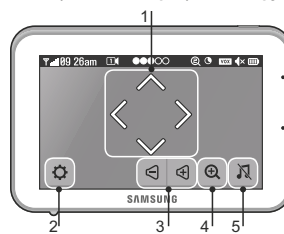

Меню (нажать на экран). Кнопки функций.

1. Передвижение изображения в режиме приближения.
2. Установки камеры и монитора.
3. Громкость монитора.
4. Приближение.
5. Колыбельные мелодии (вкл./выкл.).