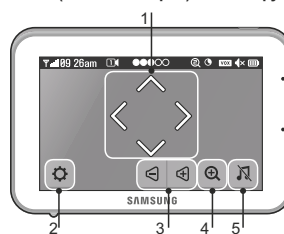

Меню (нажать на экран). Кнопки функций.

1. Передвижение изображения в режиме приближения.
2. Установки камеры и монитора.
3. Громкость монитора.
4. Приближение.
5. Колыбельные мелодии (вкл./выкл.).