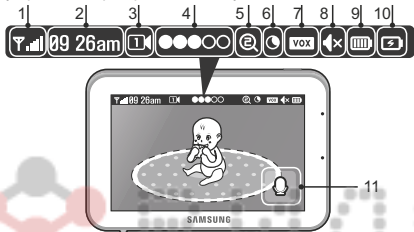

Индикаторы.

1. Индикатор уровня связи между блоками.
 2. Часы.
 3. Номер камеры.
 4. Уровень громкости камеры.
 5. Режим приближения.
 6. Ночное видение.
 7. Включен режим VOX (активация при обнаружении плача).
 8. Динамик монитора выключен.
 9. Уровень заряда аккумулятора. Внимание! При слишком низком заряде аккумулятора изображение и звук могут ухудшаться.
 10. Аккумулятор заряжается.
 11. Двухсторонняя связь (удерживать и говорить).
- Предупреждение об отсутствии связи между блоками – «Out of Range». Следует сократить расстояние или проверить питание камеры.

Монитор

Камера

ВИДЕОЯНЯ SAMSUNG SEW-3043WP. ИНСТРУКЦИЯ.

Комплектация: монитор, камера, два адаптера питания, винты для настенного крепления, гарантийный талон.

Требования безопасности и уход. Располагать устройство на расстоянии не менее одного метра от детской кроватки, в зоне не доступной для детей. Использовать в домашних условиях. Не мочить, не трясти, не ронять устройство. Протирать мягкой, сухой тканью.