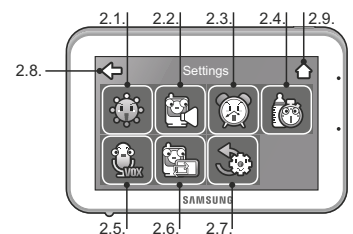

Установки.

1. Яркость.
2. Громкость камеры.
3. Установка времени (использовать стрелки вверх/вниз).
4. Таймер кормления (использовать стрелки вверх/вниз).
5. Чувствительность микрофона камеры (настройка VOX). "Low Sound Detection" - монитор включается при относительно тихом звуке возле камеры. "High Sound Detection" - монитор включается при громком звуке. В этом режиме для сохранения энергии, монитор выключается при отсутствии звука возле камеры.
6. Связывание камеры с монитором (требуется нажать кнопку PAIR на камере).
7. Возврат к заводским настройкам.

Изготовитель: Тианджин Самсунг Техвин Опто-электроникс; Китай, 300385, Микро электроникс индустриал парк, Вей 6, Джинган роад, д. 11. Страна производства: Китай, Дата: 06.2016 г. Эксклюзивный дистрибутор в РФ: ООО «ЦФО Групп», Россия, г. Москва, Ленинградский проспект, 37к9. Тел. +7 (499) 391-00-89. Веб. www.cfo-group.ru.

Для обращения по вопросам гарантийного обслуживания. Компания «ТиЭсСи Сервис», Адрес: 129343, г. Москва, ул. Амурдсена, д. 9. Тел.: +7 (495) 240-91-33, +7 (985) 281-57-06. Отдел выездного ремонта: доб. 300, 302. Отдел стационарного ремонта: доб. 318, 325, 326.