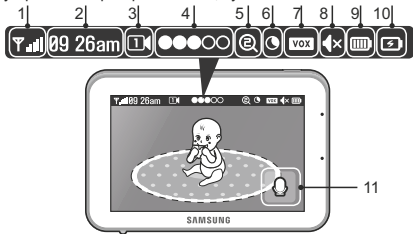

ВИДЕОНЯНЯ SAMSUNG SEW-3042WP. ИНСТРУКЦИЯ.

Комплектация: монитор, камера, два адаптера питания, винты для настенного крепления, гарантийный талон.

Требования безопасности и уход. Располагать устройство на расстоянии не менее одного метра от детской кроватки, в зоне не доступной для детей. Использовать в домашних условиях. Не мочить, не трясти, не ронять устройство. Протирать мягкой, сухой тканью.

Индикаторы.

1. Индикатор уровня связи между блоками.
2. Часы.
3. Номер камеры.
4. Уровень громкости камеры.
5. Режим приближения.
6. Ночное видение.
7. Включен режим VOX (активация при обнаружении плача).
8. Динамик монитора выключен.
9. Уровень заряда аккумулятора. Внимание! При слишком низком заряде аккумулятора изображение и звук могут ухудшаться.
10. Аккумулятор заряжается.
11. Двухсторонняя связь (удерживать и говорить).
12. Предупреждение об отсутствии связи между блоками – «Out of Range». Следует сократить расстояние или проверить питание камеры.