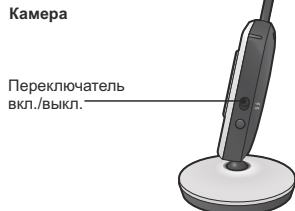

Индикаторы

1. Индикатор уровня связи между блоками.
 2. Номер камеры.
 3. Режим приближения.
 4. Ночное видение.
 5. Часы.
 6. Динамик монитора выключен.
 7. Включен режим VOX (активация при обнаружении плача).
 8. Уровень заряда аккумулятора. Внимание! При слишком низком заряде аккумулятора изображение и звук могут ухудшаться.
 9. Аккумулятор заряжается.
- Предупреждение об отсутствии связи между блоками – «Out of Range». Следует сократить расстояние или проверить питание камеры.