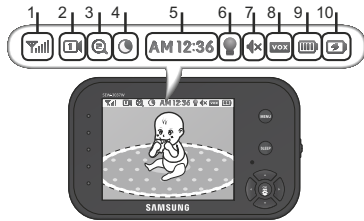

Индикаторы

1. Индикатор уровня связи между блоками.
  2. Номер камеры.
  3. Режим приближения.
  4. Ночное видение.
  5. Часы.
  6. Ночник.
  7. Динамик монитора выключен.
  8. Включен режим VOX (активация при обнаружении плача).
  9. Уровень заряда аккумулятора. Внимание! При слишком низком заряде аккумулятора изображение и звук могут ухудшаться.
  10. Аккумулятор заряжается.
2. Предупреждение об отсутствии связи между блоками – «**Out of Range**». Следует сократить расстояние или проверить питание камеры.