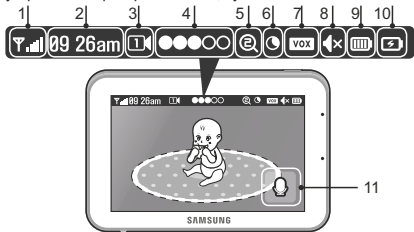

1. Индикатор уровня связи между блоками.
  2. Часы.
  3. Номер камеры.
  4. Уровень громкости камеры.
  5. Режим приближения.
  6. Ночное видение.
  7. Включен режим VOX (активация при обнаружении плача).
  8. Динамик монитора выключен.
  9. Уровень заряда аккумулятора. Внимание! При слишком низком заряде аккумулятора изображение и звук могут ухудшаться.
  10. Аккумулятор заряжается.
  11. Двухсторонняя связь (удерживать и говорить).
2. Предупреждение об отсутствии связи между блоками – «Out of Range». Следует сократить расстояние или проверить питание камеры.

Монитор