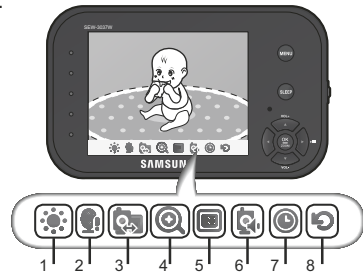

Разделы Меню

1. Яркость.
2. Чувствительность микрофона камеры (настройка VOX). Переключатель на мониторе должен быть установлен в положение VOX. "H" - монитор включается при относительно тихом звуке возле камеры. "L" - монитор включается при громком звуке. В этом режиме для сохранения энергии, монитор выключается при отсутствии звука возле камеры.
3. Связывание камеры с монитором (требуется нажать кнопку PAIR на камере).
4. Приближение.
5. Выбор камеры или переключение между несколькими камерами.
6. Регулировка громкости динамика камеры. Mute - выключен. Звук на мониторе не слышен, если нажата кнопка Talk.
7. Установка времени (использовать стрелки вверх/вниз, вправо/влево). Колокольные мелодии (вкл./выкл.).
8. Возврат к заводским настройкам.

Изготовитель: Тианджин Самсунг Техвин Опто-электроникс: Китай, 300385, Микро электроникс индустриал парк, Вей 6, Джинган роад, д. 11. Страна производства: Китай. Дата: 06.2016 г. Эксклюзивный дистрибутор в РФ: ООО «ЦФО Групп», Россия, г. Москва, Ленинградский проспект, 37к9. Тел. +7 (499) 391-00-89. Веб. www.cfo-group.ru.

Для обращения по вопросам гарантийного обслуживания. Компания «ТиЭсСи Сервис», Адрес: 129343, г. Москва, ул. Амурдсена, д. 9. Тел.: +7 (495) 240-91-33, +7 (985) 281-57-06. Отдел выездного ремонта: доб. 300, 302. Отдел стационарного ремонта: доб. 318, 325, 326.