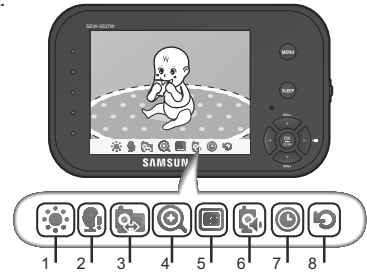

Разделы Меню

1. Яркость.
2. Чувствительность микрофона камеры (настройка VOX). Переключатель на мониторе должен быть установлен в положение VOX. "H" - монитор включается при относительно тихом звуке возле камеры. "L" - монитор включается при громком звуке. В этом режиме для сохранения энергии, монитор выключается при отсутствии звука возле камеры.
3. Связывание камеры с монитором (требуется нажать кнопку PAIR на камере).
4. Приближение.
5. Выбор камеры или переключение между несколькими камерами.
6. Регулировка громкости динамика камеры. Mute - выключен. Звук на мониторе не слышен, если нажата кнопка Talk.
7. Установка времени (использовать стрелки вверх/вниз, вправо/влево). Колокольчатые мелодии (вкл./выкл.).
8. Возврат к заводским настройкам.

Изготовитель: Тианджин Самсунг Техвин Опто-электроникс: Китай, 300385, Микро электроникс индустриал парк, Вей 6, Джинган роад, д. 11. Страна производства: Китай. Дата: 06.2016 г. Эксклюзивный дистрибутор в РФ: ООО «ЦФО Групп», Россия, г. Москва, Ленинградский проспект, 37к9. Тел. +7 (499) 391-00-89. Веб. www.cfo-group.ru.

Для обращения по вопросам гарантийного обслуживания. Компания «ТиЭсСи Сервис», Адрес: 129343, г. Москва, ул. Амурдсена, д. 9. Тел.: +7 (495) 240-91-33, +7 (985) 281-57-06. Отдел выездного ремонта: доб. 300, 302. Отдел стационарного ремонта: доб. 318, 325, 326.

Для входа в Меню нажмите кнопку «Menu», используйте кнопки со стрелками вверх/вниз для навигации, кнопки влево/вправо для изменения настроек, кнопку «OK» для подтверждения изменений в настройках.