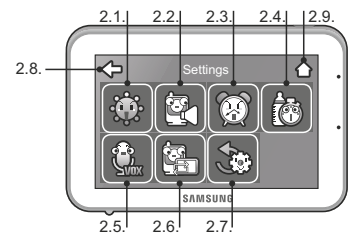

Установки.

1. Яркость.
2. Громкость камеры.
3. Установка времени (использовать стрелки вверх/вниз).
4. Таймер кормления (использовать стрелки вверх/вниз).
5. Чувствительность микрофона камеры (настройка VOX). "Low Sound Detection" - монитор включается при относительно тихом звуке возле камеры. "High Sound Detection" - монитор включается при громком звуке. В этом режиме для сохранения энергии, монитор выключается при отсутствии звука возле камеры.
6. Связывание камеры с монитором (требуется нажать кнопку PAIR на камере).
7. Возврат к заводским настройкам.

Изготовитель: Тианджин Самсунг Техвин Опто-электроникс; Китай, 300385, Микро электроникс индустриал парк, Вей 6, Джинган роад, д. 11. Страна производства: Китай, Дата: 06.2016 г. Эксклюзивный дистрибутор в РФ: ООО «ЦФО Групп», Россия, г. Москва, Ленинградский проспект, 37к9. Тел. +7 (499) 391-00-89. Веб. www.cfo-group.ru.

Для обращения по вопросам гарантийного обслуживания. Компания «ТиЭсСи Сервис», Адрес: 129343, г. Москва, ул. Амурдсена, д. 9. Тел.: +7 (495) 240-91-33, +7 (985) 281-57-06. Отдел выездного ремонта: доб. 300, 302. Отдел стационарного ремонта: доб. 318, 325, 326.