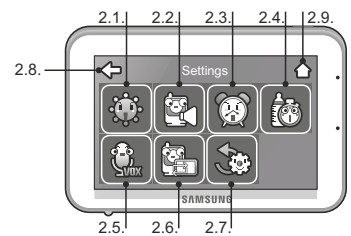

Установки.

- 2.1. Яркость.
- 2.2. Громкость камеры.
- 2.3. Установка времени (использовать стрелки вверх/вниз).
- 2.4. Таймер кормления (использовать стрелки вверх/вниз).
- 2.5. Чувствительность микрофона камеры (настройка VOX). "Low Sound Detection" - монитор включается при относительно тихом звуке возле камеры. "High Sound Detection" - монитор включается при громком звуке. В этом режиме для сохранения энергии, монитор выключается при отсутствии звука возле камеры.
- 2.6. Связывание камеры с монитором (требуется нажать кнопку PAIR на камере).
- 2.7. Возврат к заводским настройкам.

Изготовитель: Тианджин Самсунг Техвин Опто-электроникс: Китай, 300385, Микро электроникс индустриал парк, Вей 6, Джинган роад, д. 11. Страна производства: Китай. Дата: 06.2016 г. Эксклюзивный дистрибутор в РФ: ООО «ЦФО Групп», Россия, г. Москва, Ленинградский проспект, 37к9. Тел. +7 (499) 391-00-89. Веб. www.cfo-group.ru.

Для обращения по вопросам гарантийного обслуживания. Компания «ТиЭсСи Сервис», Адрес: 129343, г. Москва, ул. Амундсена, д. 9. Тел.: +7 (495) 240-91-33, +7 (985) 281-57-06. Отдел выездного ремонта: доб. 300, 302. Отдел стационарного ремонта: доб. 318, 325, 326.