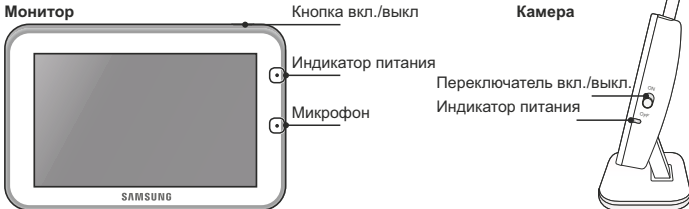

ВИДЕОНЯНЯ SAMSUNG SEW-3042WP. ИНСТРУКЦИЯ.

Комплектация: монитор, камера, два адаптера питания, винты для настенного крепления, гарантийный талон.

Требования безопасности и уход. Располагать устройство на расстоянии не менее одного метра от детской кроватки, в зоне не доступной для детей. Использовать в домашних условиях. Не мочить, не трясти, не ронять устройство. Протирать мягкой, сухой тканью.

Индикаторы.