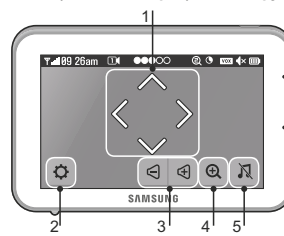

Меню (нажать на экран). Кнопки функций.

1. Управление поворотом камеры (не поворачивайте камеру вручную).
2. Установки камеры и монитора.
3. Громкость монитора.
4. Приближение.
5. Колыбельные мелодии (вкл./выкл.).