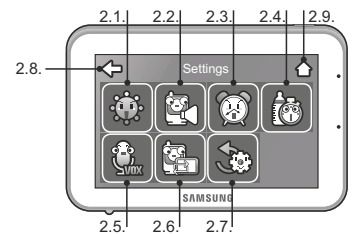

Установки.

1. Яркость.
2. Громкость камеры.
3. Установка времени (использовать стрелки вверх/вниз).
4. Таймер кормления (использовать стрелки вверх/вниз).
5. Чувствительность микрофона камеры (настройка VOX). "Low Sound Detection" - монитор включается при относительно тихом звуке возле камеры. "High Sound Detection" - монитор включается при громком звуке. В этом режиме для сохранения энергии, монитор выключается при отсутствии звука возле камеры.
6. Связывание камеры с монитором (требуется нажать кнопку PAIR на камере).
7. Возврат к заводским настройкам.

Изготовитель: Тианджин Самсунг Техвин Опто-электроникс; Китай, 300385, Микро электроникс индустриал парк, Вей 6, Джинган роад, д. 11. Страна производства: Китай, Дата: 06.2016 г. Эксклюзивный дистрибутор в РФ: ООО «ЦФО Групп», Россия, г. Москва, Ленинградский проспект, 37к9. Тел. +7 (499) 391-00-89. Веб. www.cfo-group.ru.

Для обращения по вопросам гарантийного обслуживания. Компания «ТиЭсСи Сервис», Адрес: 129343, г. Москва, ул. Амурдсена, д. 9. Тел.: +7 (495) 240-91-33, +7 (985) 281-57-06. Отдел выездного ремонта: доб. 300, 302. Отдел стационарного ремонта: доб. 318, 325, 326.