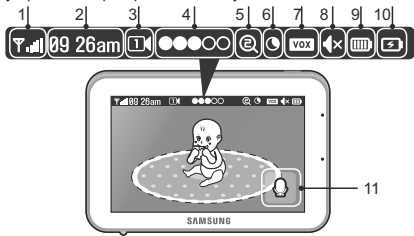

ВИДЕОЯНЯ SAMSUNG SEW-3043WP. ИНСТРУКЦИЯ.

Комплектация: монитор, камера, два адаптера питания, винты для настенного крепления, гарантийный талон.

Требования безопасности и уход. Располагать устройство на расстоянии не менее одного метра от детской кроватки, в зоне не доступной для детей. Использовать в домашних условиях. Не мочить, не трясти, не ронять устройство. Протирать мягкой, сухой тканью.

Индикаторы.

1. Индикатор уровня связи между блоками.
  2. Часы.
  3. Номер камеры.
  4. Уровень громкости камеры.
  5. Режим приближения.
  6. Ночное видение.
  7. Включен режим VOX (активация при обнаружении плача).
  8. Динамик монитора выключен.
  9. Уровень заряда аккумулятора. Внимание! При слишком низком заряде аккумулятора изображение и звук могут ухудшаться.
  10. Аккумулятор заряжается.
  11. Двухсторонняя связь (удерживать и говорить).
2. Предупреждение об отсутствии связи между блоками – «Out of Range». Следует сократить расстояние или проверить питание камеры.