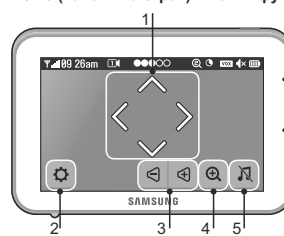

Меню (нажать на экран). Кнопки функций.

1. Управление поворотом камеры (не поворачивайте камеру вручную).
2. Установки камеры и монитора.
3. Громкость монитора.
4. Приближение.
5. Колыбельные мелодии (вкл./выкл.).