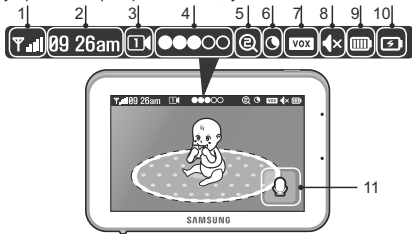

1. Индикатор уровня связи между блоками.
2. Часы.
3. Номер камеры.
4. Уровень громкости камеры.
5. Режим приближения.
6. Ночное видение.
7. Включен режим VOX (активация при обнаружении плача).
8. Динамик монитора выключен.
9. Уровень заряда аккумулятора. Внимание! При слишком низком заряде аккумулятора изображение и звук могут ухудшаться.
10. Аккумулятор заряжается.
11. Двухсторонняя связь (удерживать и говорить).
12. Предупреждение об отсутствии связи между блоками – «Out of Range». Следует сократить расстояние или проверить питание камеры.