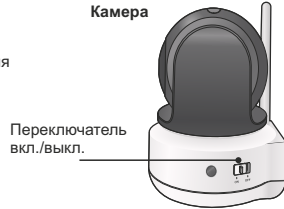

Камера

ВИДЕОЯНЯ SAMSUNG SEW-3043WP. ИНСТРУКЦИЯ.

Комплектация: монитор, камера, два адаптера питания, винты для настенного крепления, гарантийный талон.

Требования безопасности и уход. Располагать устройство на расстоянии не менее одного метра от детской кроватки, в зоне не доступной для детей. Использовать в домашних условиях. Не мочить, не трясти, не ронять устройство. Протирать мягкой, сухой тканью.

Индикаторы.