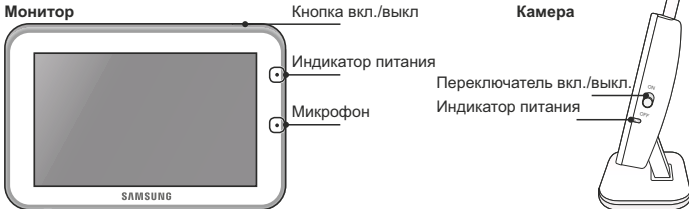

ВИДЕОНЯНЯ SAMSUNG SEW-3042WP. ИНСТРУКЦИЯ.

Комплектация: монитор, камера, два адаптера питания, винты для настенного крепления, гарантийный талон.

Требования безопасности и уход. Располагать устройство на расстоянии не менее одного метра от детской кроватки, в зоне не доступной для детей. Использовать в домашних условиях. Не мочить, не трясти, не ронять устройство. Протирать мягкой, сухой тканью.

Индикаторы.