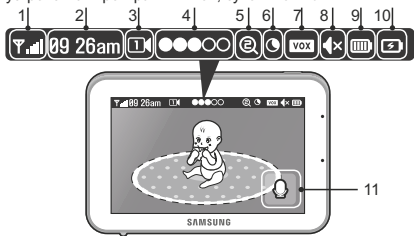

1. Индикатор уровня связи между блоками.
  2. Часы.
  3. Номер камеры.
  4. Уровень громкости камеры.
  5. Режим приближения.
  6. Ночное видение.
  7. Включен режим VOX (активация при обнаружении плача).
  8. Динамик монитора выключен.
  9. Уровень заряда аккумулятора. Внимание! При слишком низком заряде аккумулятора изображение и звук могут ухудшаться.
  10. Аккумулятор заряжается.
  11. Двухсторонняя связь (удерживать и говорить).
2. Предупреждение об отсутствии связи между блоками – «Out of Range». Следует сократить расстояние или проверить питание камеры.