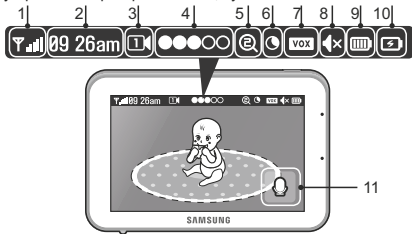

ВИДЕОНЯНЯ SAMSUNG SEW-3042WP. ИНСТРУКЦИЯ.

Комплектация: монитор, камера, два адаптера питания, винты для настенного крепления, гарантийный талон.

Требования безопасности и уход. Располагать устройство на расстоянии не менее одного метра от детской кроватки, в зоне не доступной для детей. Использовать в домашних условиях. Не мочить, не трясти, не ронять устройство. Протирать мягкой, сухой тканью.

Индикаторы.

1. Индикатор уровня связи между блоками.
2. Часы.
3. Номер камеры.
4. Уровень громкости камеры.
5. Режим приближения.
6. Ночное видение.
7. Включен режим VOX (активация при обнаружении плача).
8. Динамик монитора выключен.
9. Уровень заряда аккумулятора. Внимание! При слишком низком заряде аккумулятора изображение и звук могут ухудшаться.
10. Аккумулятор заряжается.
11. Двухсторонняя связь (удерживать и говорить).
12. Предупреждение об отсутствии связи между блоками – «Out of Range». Следует сократить расстояние или проверить питание камеры.