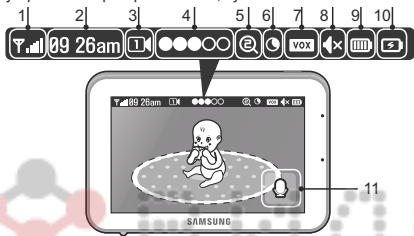

**Индикаторы.**

1. Индикатор уровня связи между блоками.
  2. Часы.
  3. Номер камеры.
  4. Уровень громкости камеры.
  5. Режим приближения.
  6. Ночное видение.
  7. Включен режим VOX (активация при обнаружении плача).
  8. Динамик монитора выключен.
  9. Уровень заряда аккумулятора. Внимание! При слишком низком заряде аккумулятора изображение и звук могут ухудшаться.
  10. Аккумулятор заряжается.
  11. Двухсторонняя связь (удерживать и говорить).
- Предупреждение об отсутствии связи между блоками – «Out of Range». Следует сократить расстояние или проверить питание камеры.