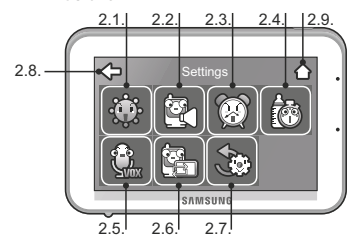

Установки.

- 2.1. Яркость.
- 2.2. Громкость камеры.
- 2.3. Установка времени (использовать стрелки вверх/вниз).
- 2.4. Таймер кормления (использовать стрелки вверх/вниз).
- 2.5. Чувствительность микрофона камеры (настройка VOX). "Low Sound Detection" - монитор включается при относительно тихом звуке возле камеры. "High Sound Detection" - монитор включается при громком звуке. В этом режиме для сохранения энергии, монитор выключается при отсутствии звука возле камеры.
- 2.6. Связывание камеры с монитором (требуется нажать кнопку PAIR на камере).
- 2.7. Возврат к заводским настройкам.

Изготовитель: Тианджин Самсунг Техвин Опто-электроникс: Китай, 300385, Микро электроникс индустриал парк, Вей 6, Джинган роад, д. 11. Страна производства: Китай. Дата: 06.2016 г. Эксклюзивный дистрибутор в РФ: ООО «ЦФО Групп», Россия, г. Москва, Ленинградский проспект, 37к9. Тел. +7 (499) 391-00-89. Веб. www.cfo-group.ru.

Для обращения по вопросам гарантийного обслуживания. Компания «ТиЭсСи Сервис», Адрес: 129343, г. Москва, ул. Амундсена, д. 9. Тел.: +7 (495) 240-91-33, +7 (985) 281-57-06. Отдел выездного ремонта: доб. 300, 302. Отдел стационарного ремонта: доб. 318, 325, 326.