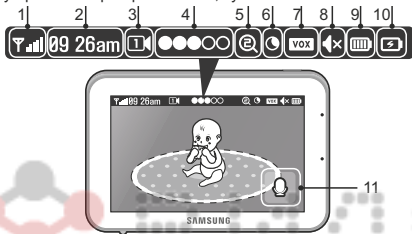

1. Индикатор уровня связи между блоками.
2. Часы.
3. Номер камеры.
4. Уровень громкости камеры.
5. Режим приближения.
6. Ночное видение.
7. Включен режим VOX (активация при обнаружении плача).
8. Динамик монитора выключен.
9. Уровень заряда аккумулятора. Внимание! При слишком низком заряде аккумулятора изображение и звук могут ухудшаться.
10. Аккумулятор заряжается.
11. Двухсторонняя связь (удерживать и говорить).
12. Предупреждение об отсутствии связи между блоками – «Out of Range». Следует сократить расстояние или проверить питание камеры.