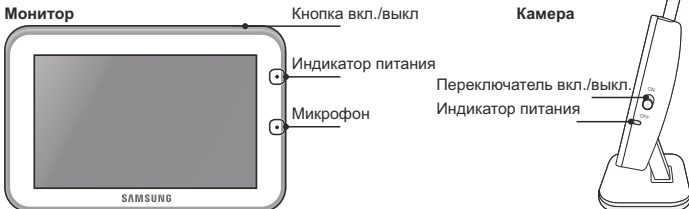

ВИДЕОНЯНЯ SAMSUNG SEW-3042WP. ИНСТРУКЦИЯ.

Комплектация: монитор, камера, два адаптера питания, винты для настенного крепления, гарантийный талон.

Требования безопасности и уход. Располагать устройство на расстоянии не менее одного метра от детской кроватки, в зоне не доступной для детей. Использовать в домашних условиях. Не мочить, не трясти, не ронять устройство. Протирать мягкой, сухой тканью.

Индикаторы.

1. Индикатор уровня связи между блоками.
2. Часы.
3. Номер камеры.
4. Уровень громкости камеры.
5. Режим приближения.
6. Ночное видение.
7. Включен режим VOX (активация при обнаружении плача).
8. Динамик монитора выключен.
9. Уровень заряда аккумулятора. Внимание! При слишком низком заряде аккумулятора изображение и звук могут ухудшаться.
10. Аккумулятор заряжается.
11. Двухсторонняя связь (удерживать и говорить).
12. Предупреждение об отсутствии связи между блоками – «Out of Range». Следует сократить расстояние или проверить питание камеры.

ВИДЕОНЯНЯ SAMSUNG SEW-3042WP. ИНСТРУКЦИЯ.

Комплектация: монитор, камера, два адаптера питания, винты для настенного крепления, гарантийный талон.

Требования безопасности и уход. Располагать устройство на расстоянии не менее одного метра от детской кроватки, в зоне не доступной для детей. Использовать в домашних условиях. Не мочить, не трясти, не ронять устройство. Протирать мягкой, сухой тканью.

Индикаторы.