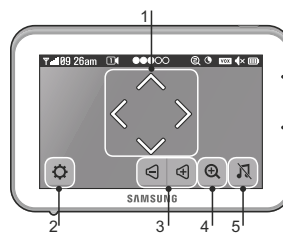

Меню (нажать на экран). Кнопки функций.

1. Передвижение изображения в режиме приближения.
2. Установки камеры и монитора.
3. Громкость монитора.
4. Приближение.
5. Кольбельные мелодии (вкл./выкл.).