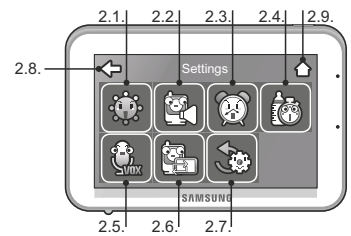

Установки.

- 2.1. Яркость.
- 2.2. Громкость камеры.
- 2.3. Установка времени (использовать стрелки вверх/вниз).
- 2.4. Таймер кормления (использовать стрелки вверх/вниз).
- 2.5. Чувствительность микрофона камеры (настройка VOX). "Low Sound Detection" - монитор включается при относительно тихом звуке возле камеры. "High Sound Detection" - монитор включается при громком звуке. В этом режиме для сохранения энергии, монитор выключается при отсутствии звука возле камеры.
- 2.6. Связывание камеры с монитором (требуется нажать кнопку PAIR на камере).
- 2.7. Возврат к заводским настройкам.

Изготовитель: Тианджин Самсунг Техвин Опто-электроникс: Китай, 300385, Микро электроникс индустриал парк, Вей 6, Джинган роад, д. 11. Страна производства: Китай. Дата: 06.2016 г. Эксклюзивный дистрибутор в РФ: ООО «ЦФО Групп», Россия, г. Москва, Ленинградский проспект, 37к9. Тел. +7 (499) 391-00-89. Веб. www.cfo-group.ru.

Для обращения по вопросам гарантийного обслуживания. Компания «ТиЭсСи Сервис», Адрес: 129343, г. Москва, ул. Амундсена, д. 9. Тел.: +7 (495) 240-91-33, +7 (985) 281-57-06. Отдел выездного ремонта: доб. 300, 302. Отдел стационарного ремонта: доб. 318, 325, 326.