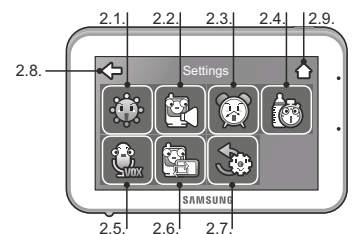

Установки.

1. Яркость.
2. Громкость камеры.
3. Установка времени (использовать стрелки вверх/вниз).
4. Таймер кормления (использовать стрелки вверх/вниз).
5. Чувствительность микрофона камеры (настройка VOX). "Low Sound Detection" - монитор включается при относительно тихом звуке возле камеры. "High Sound Detection" - монитор включается при громком звуке. В этом режиме для сохранения энергии, монитор выключается при отсутствии звука возле камеры.
6. Связывание камеры с монитором (требуется нажать кнопку PAIR на камере).
7. Возврат к заводским настройкам.

Изготовитель: Тианджин Самсунг Техвин Опто-электроникс; Китай, 300385, Микро электроникс индустриал парк, Вей 6, Джинган роад, д. 11. Страна производства: Китай, Дата: 06.2016 г. Эксклюзивный дистрибутор в РФ: ООО «ЦФО Групп», Россия, г. Москва, Ленинградский проспект, 37к9. Тел. +7 (499) 391-00-89. Веб. www.cfo-group.ru.

Для обращения по вопросам гарантийного обслуживания. Компания «ТиЭсСи Сервис», Адрес: 129343, г. Москва, ул. Амурдсена, д. 9. Тел.: +7 (495) 240-91-33, +7 (985) 281-57-06. Отдел выездного ремонта: доб. 300, 302. Отдел стационарного ремонта: доб. 318, 325, 326.